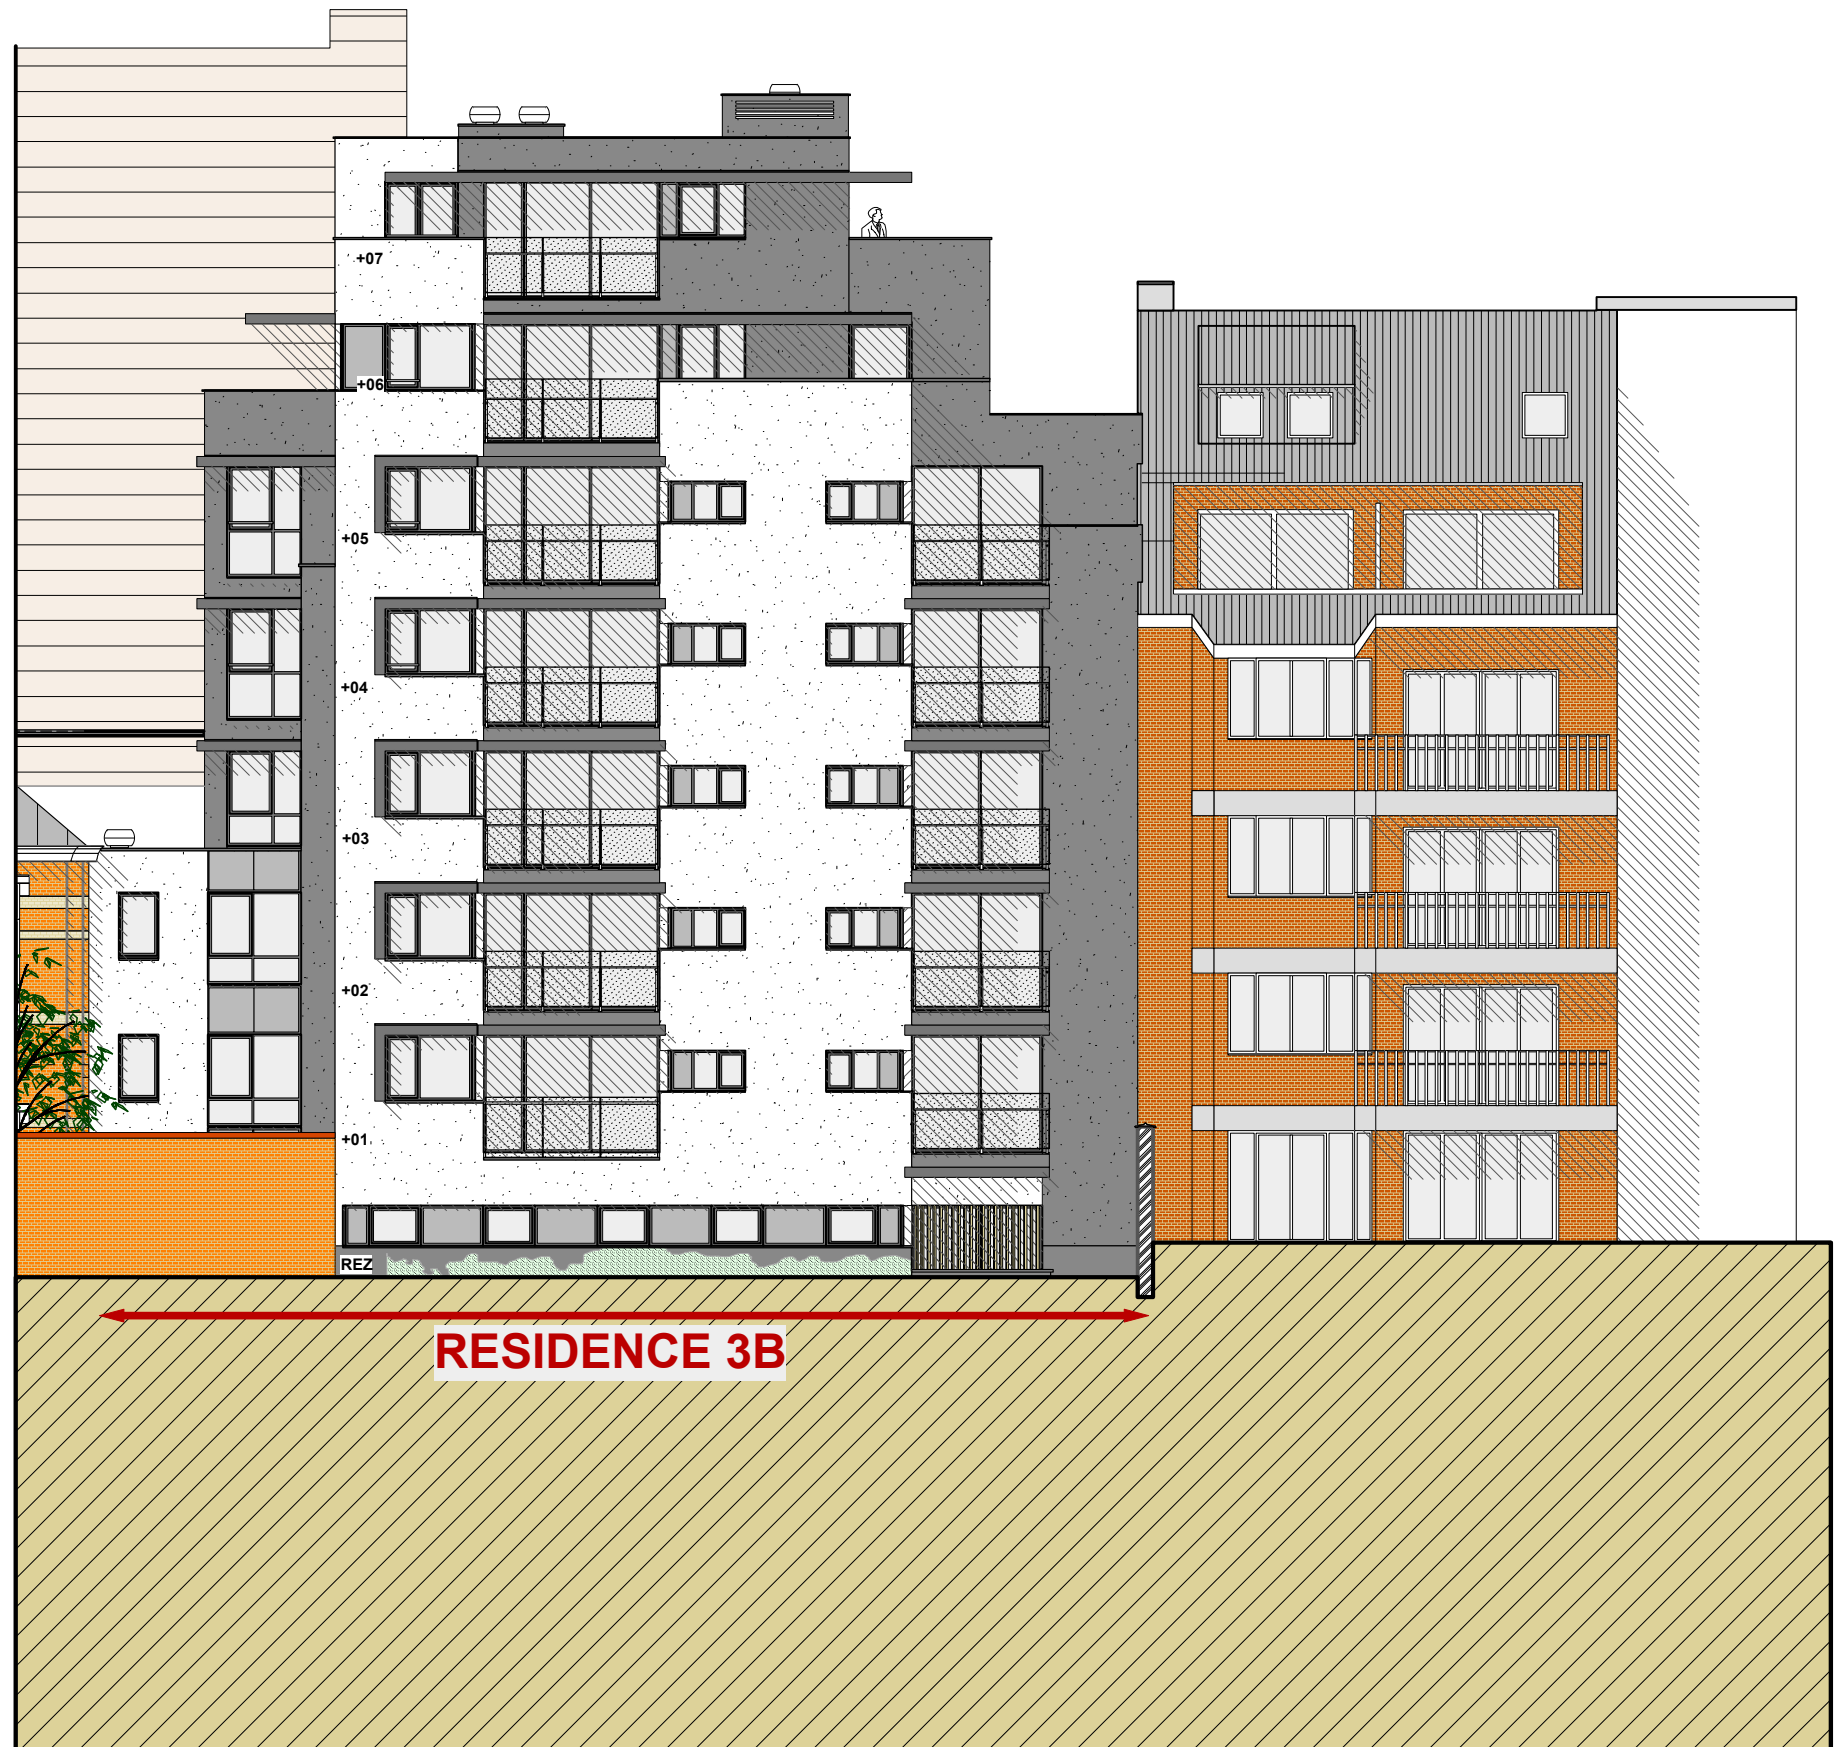

version 27.11.2013

RESIDENCE 3B

RUE PERE EUDORE DEVROYE 11
BRUXELLES - ETTERBEEK

FACADE ARRIERE
ACHTERGEVEL

DHR CLOS DU CHATEAU s.a.

Maître d'Ouvrage / Bouwheer
info@closduchateau.be +32 (0) 50 62 35 35

Pierre ACCARAIN – Marc BOUILLOT
Architectes Associés